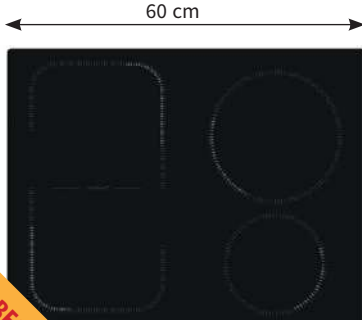

BPI6449B intellect horiZone^{tech}

60 cm

- Indukční deska 60 cm široká
- Černé sklo a rovné hrany
- **Dotykové ovládání Intellect Expert**
- **Zóna horiZone^{tech} (40x23 cm/3,6 kW)**
- 10 úrovní výkonu
- **4x Booster**
- **4x Časovač**
- **Funkce Recall**
- Clean Lock
- **Přímé volby výkonu stupeň 4 a Booster**
- **Balíček 10 bezpečnostních prvků**

AKČNÍ CENA: 14 990 Kč
Původní cena: 17 990 Kč

BESTSELLER