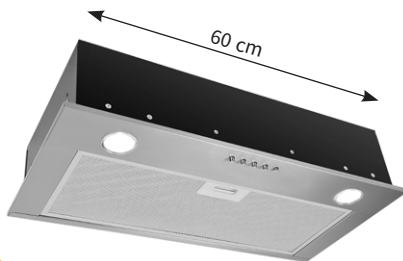

- Vestavný odsavač 60 cm široký
- Nerezové provedení
- Max. výkon od tahu 194 m³/h
- Hlučnost 60-65 dB(A)
- 3 rychlosti
- **LED osvětlení 3 W**
- **Odtah i recirkulace**
- Energetická třída D

AKČNÍ CENA: 2 690 Kč
Původní cena: 3 490 Kč