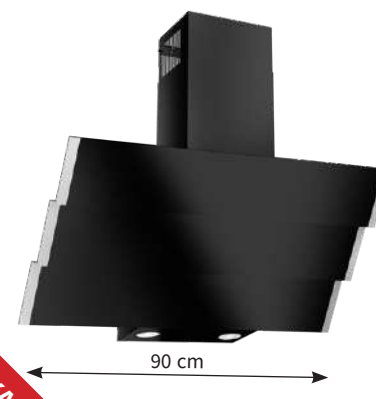

KMS9010BLG

- Komínový odsavač 90 cm široký
- Provedení šikmé černé sklo/nerez boční lišty
- Max. výkon od tahu 325 m³/h
- Hlučnost 47-61 dB(A)
- Tlačítkové ovládání
- **2x LED osvětlení**
- Odtah i recirkulace
- Energetická třída C

AKČNÍ CENA: 5 990 Kč
Původní cena: 6 990 Kč