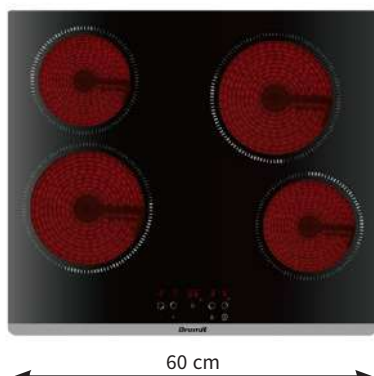

BPV6420B

- Sklokeramická deska 60 cm široká
- Černé sklo a rovné hrany
- Dotykové ovládání s digitálním displejem
- **4 varné zóny Quicklight**
- Celkový příkon 6 kW
- 9 stupňů nastavení výkonu
- **4 x Časovač 1-99 minut**
- Dětská pojistka
- Indikace zbytkového tepla
- Autostop systém

AKČNÍ CENA: 7 990 Kč
Původní cena: 9 990 Kč