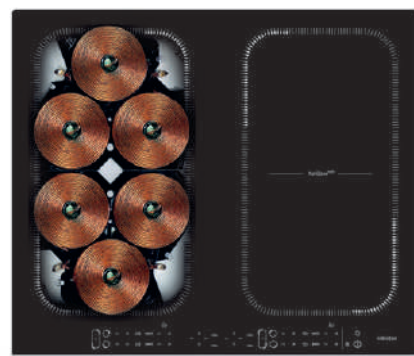

AKČNÍ CENA: 6 990 Kč

Původní cena: 7 990 Kč

BESTSELLER

AD1049X

90 cm

- Komínový odsavač v nerezovém provedení
- Šířka 90 cm
- 1 motor a 2 turbíny
- Max. výkon odtahu 603 m³/h
- 3 rychlosti
- Hlučnost 43-64 dB(A)
- Energetická třída D
- 3 tukové filtry; Uhlíkové filtry
- Osvětlení 2x28 W
- Deflektor
- Zpětná klapka

AKČNÍ CENA: 7 990 Kč

Původní cena: 8 990 Kč

VARNÝMI DESKAMI S horiZone^{TECH} ZÓNOU POTVRZUJE BRANDT SVÉ POSTAVENÍ LÍDRA V INDUKČNÍCH TECHNOLOGIÍCH

- Můžete ji použít pro přípravu ve velkých nádobách.
- Můžete ji použít pro přípravu ve více menších nádobách při stejném výkonu.
- Postačí stisknout na ovládacím panelu symbol horiZone pro nastavení celé zóny.
- horiZone varnou plochu lze rozdělit na 2 plnohodnotné varné zóny a na každé nastavit různý výkon a čas.
- Až 3600 W výkon, skládá se ze 6 induktorů s feritovými články pro minimální ztráty výkonu a dokonalé pokrytí varné plochy.