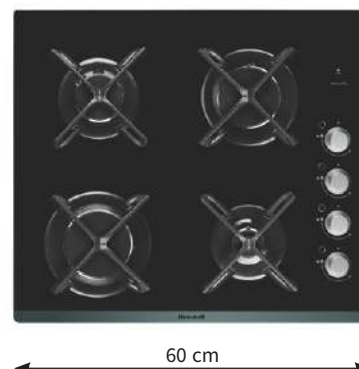

BPG6414B

- Plynová deska 60 cm široká
- Černé sklo a rovné hrany
- Integrované zapalování hořáků
- 4 plynové hořáky
- Celkový max. výkon 7,7 kW
- Termopojistka
- **Litinové hořáky a podstavce**

AKČNÍ CENA: 7 990 Kč
Původní cena: 8 990 Kč