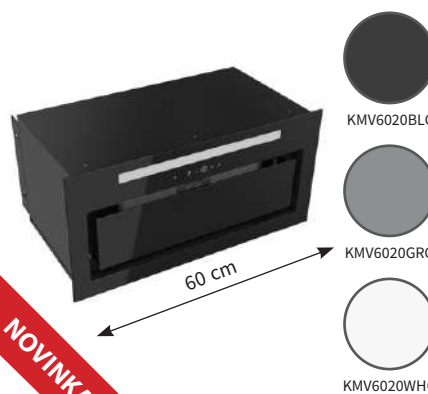

KMV6020BLG

- Vestavný odsavač do horní skříňky 60 cm široký
- Černé, šedé a bílé celoskleněné provedení
- **Max. výkon od tahu 515 m³/h**
- **Hlučnost 47-61 dB(A)**
- **Dotykové ovládání**
- **Odtah i recirkulace**
- BOOST - intenzivní odsávání
- **LED pruh**
- Energetická třída B

AKČNÍ CENA: 8 990 Kč

Původní cena: 9 990 Kč

NOVINKA