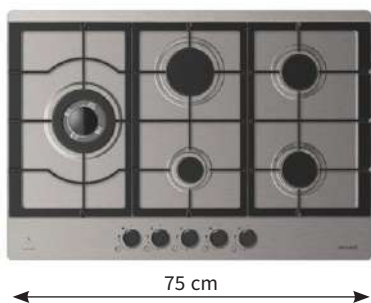

BPE6504X

- Plynová deska 60 cm široká
- **Masivní litinové rošty a hořáky**
- Elektronické zapalování integrované v ovladačích
- **5 hořáků včetně trojkorunového hořáku**
- Termopojistka
- **Montáž do standardního výřezu šířky 56 cm**

AKČNÍ CENA: 7 990 Kč
Původní cena: 9 990 Kč