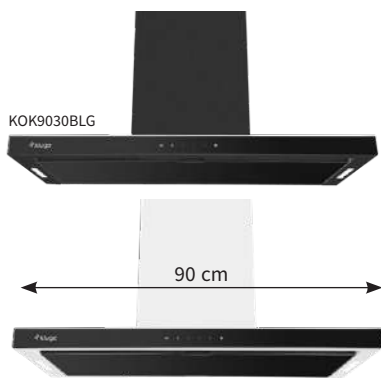

KOK9030BLG

KOK9030BLG

90 cm

KOK9030WHG

- Komínový odsavač 90 cm široký
- Černé a bílé provedení
- **Max. výkon od tahu 769 m³/h**
- Hlučnost 50–69 dB(A)
- **Dotykové ovládání s displejem na černém skleněném panelu**
- 4 rychlosti
- BOOST - intenzivní odsávání
- **2 LED proužky**
- Odtah i recirkulace
- Energetická třída B

AKČNÍ CENA: 11 990 Kč

Původní cena: 14 990 Kč