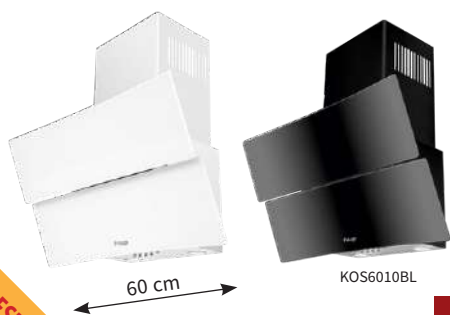

FUNKČNOST, DISKRÉTNÍ PROVOZ, ORIGINALITA ZPRACOVÁNÍ A NEOBYČEJNÝ VZHLED jsou klíčovými aspekty, o něž se opírá vyjímečnost kuchyňských digestoří Kluge.

kluge
SMART APPLIANCES

PRO KUCHYŇSKÁ STUDIA A VÝROBCE KUCHYŇÍ

Platnost nabídky do 30. 6. 2018 nebo do vydání další nabídky

KOS6010WH

- Dekorativní komínový odsavač 60 cm široký
- Bílé a černé provedení
- Max. výkon od tahu 377 m³/h
- Hlučnost 59-69 dB(A)
- 3 rychlosti
- LED osvětlení 3 W
- Odtah i recirkulace
- Energetická třída D

AKČNÍ CENA: 5 990 Kč
Původní cena: 6 990 Kč

BESTSELLER