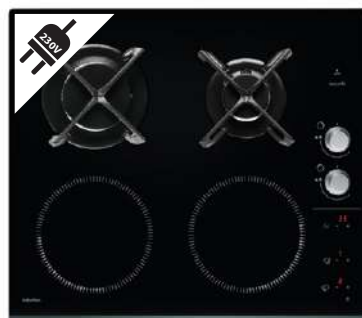

BPI6414BM intellect

60 cm

- Kombinovaná deska 60 cm široká
- **Vhodná do bytů - 230 V, 16 A**
- Černé sklo a rovné hrany
- Integrované zapalování hořáků
- **Dotykové ovládání indukčních zón Intellect Easy**
- 2 indukční zóny
- 2 plynové hořáky
- 10 stupňů výkonu indukce
- 2x Booster; 1x Časovač
- **Balíček 10 bezpečnostních prvků**
- Litinové hořáky a podstavce

AKČNÍ CENA: 13 990 Kč
Původní cena: 15 990 Kč