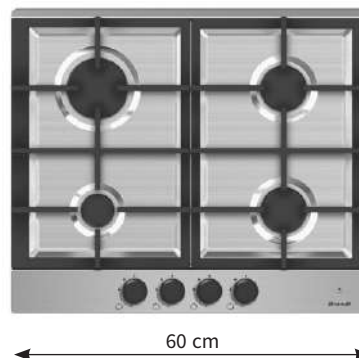

BPE6404X

- Plynová deska 60 cm široká
- Nerezové provedení
- **Masivní litinové rošty a hořáky**
- Elektronické zapalování integrované v ovladačích
- 4 hořáky
- Termopojistka

AKČNÍ CENA: 5 990 Kč
Původní cena: 6 990 Kč