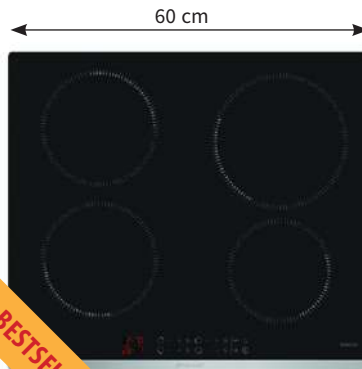

BPI6420X intellect

60 cm

- Indukční deska 60 cm široká
- Černé sklo a přední nerezová dekorativní lišta
- **Dotykové ovládání Intellect Smart**
- **Přímé volby výkonu stupeň 4 a Booster**
- 4 varné zóny
- 10 stupňů nastavení výkonu
- **4x Booster**
- **4x Časovač**
- **Funkce Recall**
- Clean Lock
- **Balíček 10 bezpečnostních prvků**

AKČNÍ CENA: 10 990 Kč
Původní cena: 12 990 Kč

BESTSELLER