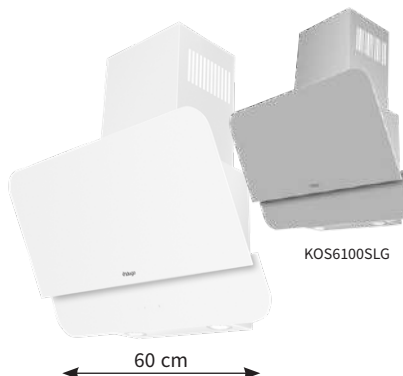

KOS6020WHG

- Komínový odsavač 60 cm široký
- Provedení bílé / šedé sklo
- Max. výkon od tahu 404 m³/h
- Hlučnost 58-68 dB(A)
- 3 rychlosti
- Odložené vypnutí
- LED osvětlení 3 W
- Odtah i recirkulace
- Energetická třída C

AKČNÍ CENA: 7 490 Kč
Původní cena: 8 990 Kč