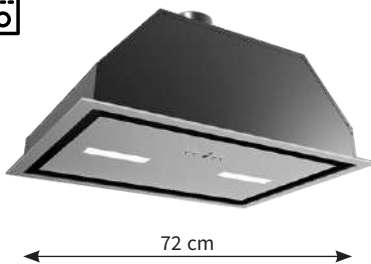

AKČNÍ CENA: 6 990 Kč

Původní cena: 7 990 Kč

BESTSELLER

KOV7000IX

Včetně dálkového ovladače

- Vestavný odsavač 72 cm široký
- Nerezové provedení
- **Max. výkon od tahu 562 m³/h**
- Hlučnost 46-59 dB(A)
- 4 rychlosti
- BOOST - intenzivní odsávání
- **LED proužky 2x2 W**
- Odložené vypnutí
- Obvodové odsávání
- Energetická třída B