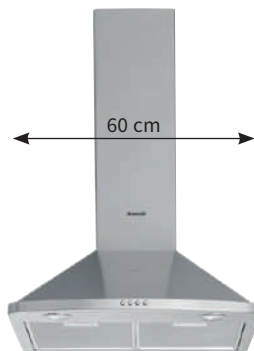

AD1046X

60 cm

- Komínový odsavač v nerezovém provedení
- Šířka 60 cm
- **1 motor a 2 turbíny**
- **Max. výkon od tahu 603 m³/h**
- 3 rychlosti
- Hlučnost 43-64 dB(A)
- Energetická třída D
- 2 tukové filtry; Uhlíkové filtry
- Osvětlení 2x28 W
- Deflektor
- Zpětná klapka

AKČNÍ CENA: 6 990 Kč

Původní cena: 7 990 Kč