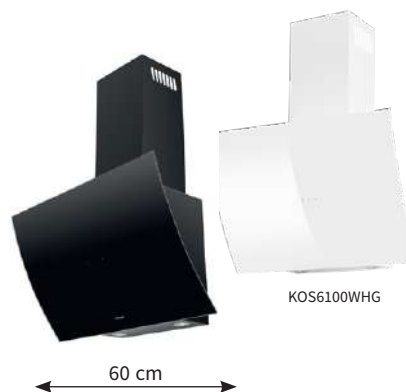

KOS6100BLG

- Komínový odsavač 60 cm široký
- Provedení černé / bílé sklo
- Max. výkon od tahu 332 m³/h
- Hlučnost 54-65 dB(A)
- Dotykové ovládání
- LED osvětlení
- Odložené vypnutí
- Odtah i recirkulace
- Energetická třída C

AKČNÍ CENA: 7 990 Kč
Původní cena: 9 990 Kč